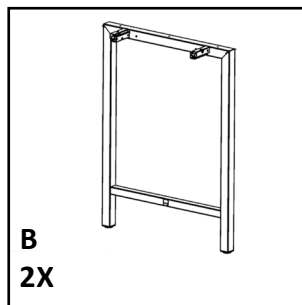

BZ000025

P4 VGT 110

RECHTHOEKIGE TAFEL - STA
TABLE DE RÉUNION RECTANGULAIRE - HAUTE
TABLE RECTANGULAIRE - STAND-UP

G005811

2018 / 05 / 28

ONDERDELEN / OUTILS / TOOLS

2.

3.