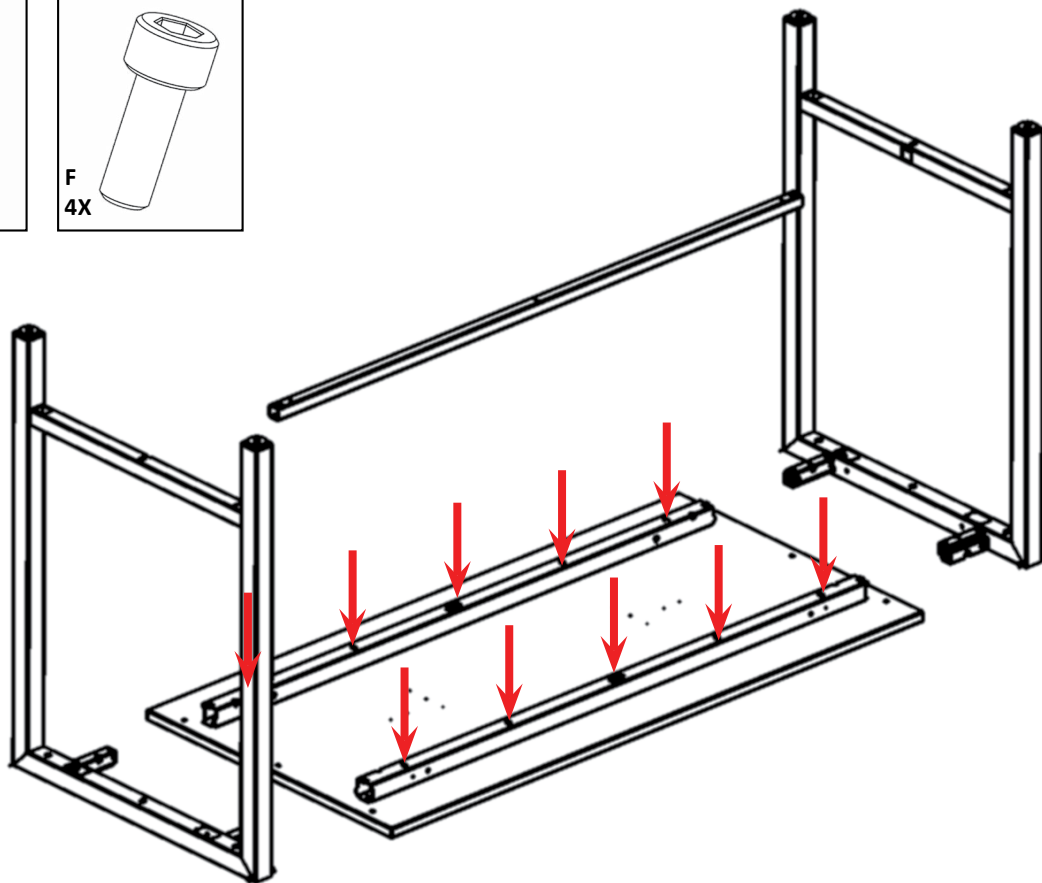

BZ000025

P4 VGT 110

RECHTHOEKIGE TAFEL - STA
TABLE DE RÉUNION RECTANGULAIRE - HAUTE
TABLE RECTANGULAIRE - STAND-UP

G005811

2018 / 05 / 28

ONDERDELEN / OUTILS / TOOLS

2.

3.