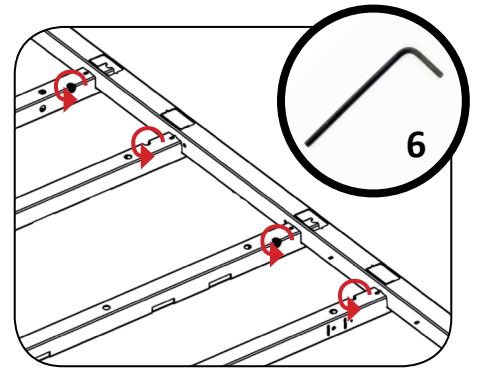

BZ000064

P4: PUZF - BENCH 180°

P4: PUZF - VGT 180°

FX / CO

120 - 140 - 165

G005953 VOLKERN

2016 / 01 / 06

ONDERDELEN / OUTILS / TOOLS

HOOFDBUREAU
BUREAU DE BASE
MAIN DESK

1.

2.

3.

4.