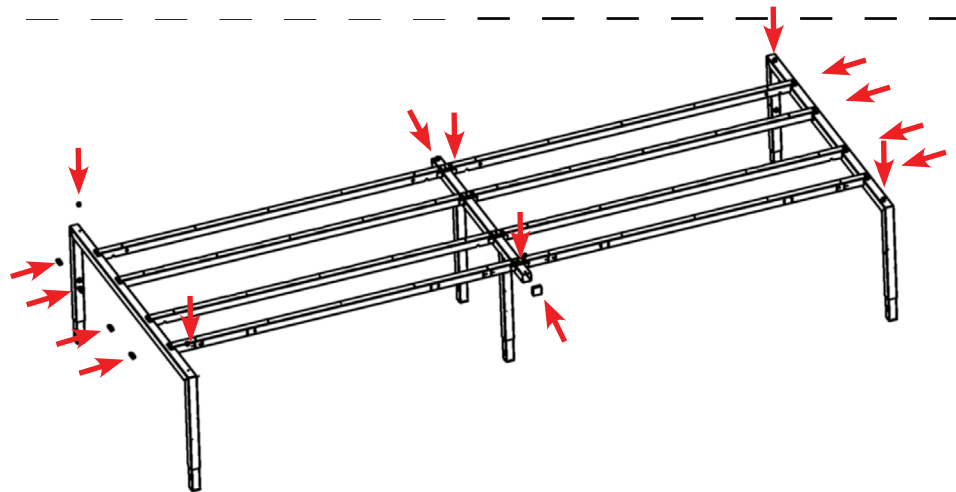

BZ000064

P4: PUZF - BENCH 180°

P4: PUZF - VGT 180°

FX / CO

120 - 140 - 165

G005953 VOLKERN

2016 / 01 / 06

ONDERDELEN / OUTILS / TOOLS

HOOFDBUREAU
BUREAU DE BASE
MAIN DESK

1.

2.

3.

4.