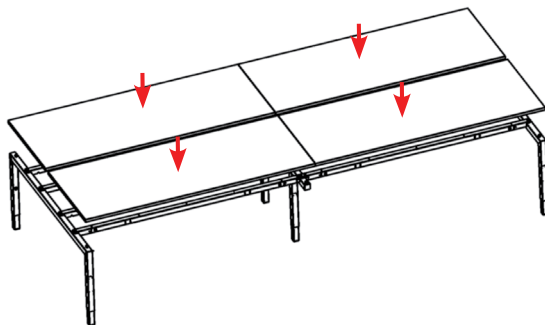

BZ000064

P4: PUZF - BENCH 180°

P4: PUZF - VGT 180°

FX / CO

120 - 140 - 165

G005953 VOLKERN

2016 / 01 / 06

ONDERDELEN / OUTILS / TOOLS

HOOFDBUREAU
BUREAU DE BASE
MAIN DESK

1.

2.

3.

4.