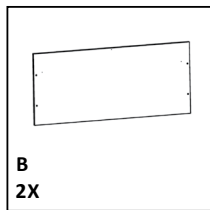

BZ000064

P4: PUZF - BENCH 180°

P4: PUZF - VGT 180°

FX / CO

120 - 140 - 165

G005953 VOLKERN

2016 / 01 / 06

ONDERDELEN / OUTILS / TOOLS

HOOFDBUREAU
BUREAU DE BASE
MAIN DESK

1.

2.

3.

4.