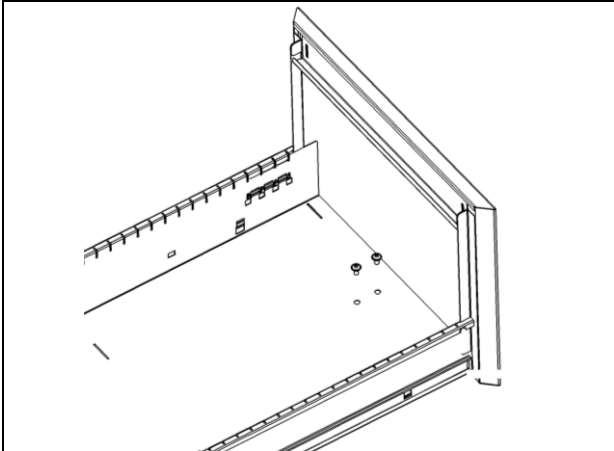

gebruik hamer en hulpstuk A/ usez marteau et piece A/ use hammer and tool A