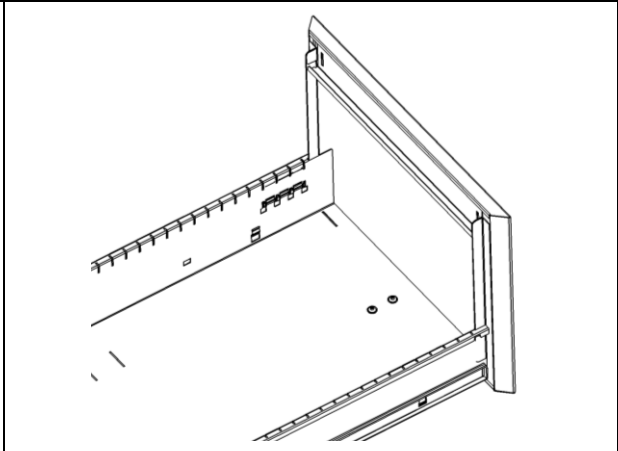

gebruik hamer en hulpstuk A/ usez marteau et piece A/ use hammer and tool A