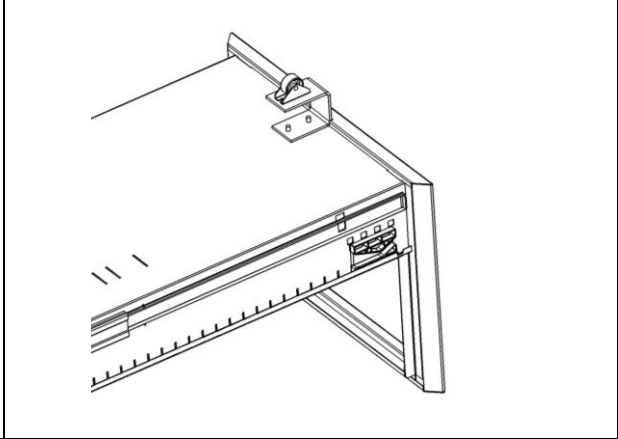

gebruik hamer en hulpstuk A/ usez marteau et piece A/ use hammer and tool A