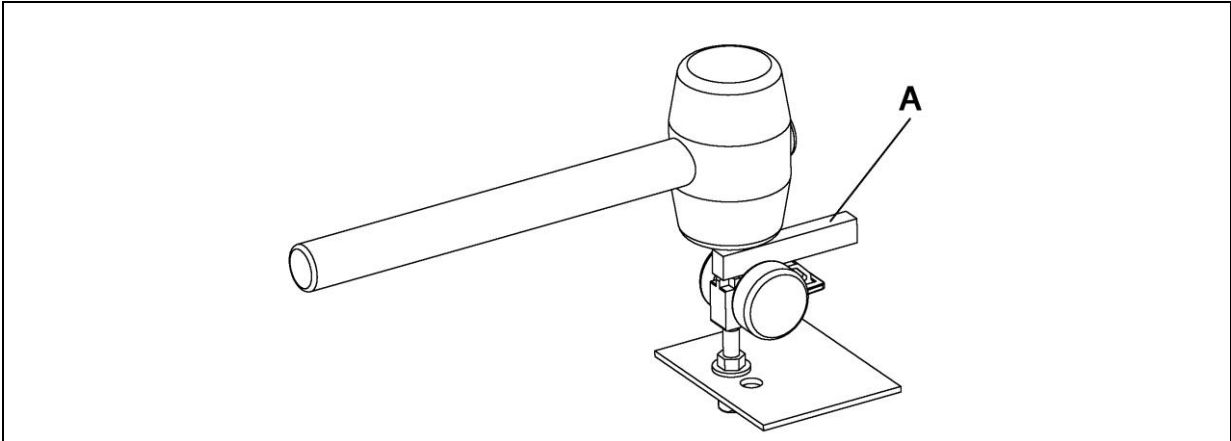

07-05-2009
HLaPr001

Handleiding ladeblok Manuel caisson Manual drawer unit

Projectline

Onderdelen / Accessoires / Parts / Zubehörteile

 x1	 x2	 x2	 x4
 x2	 x1	 x1	A  x1

Montage / montage / assembly / Installation