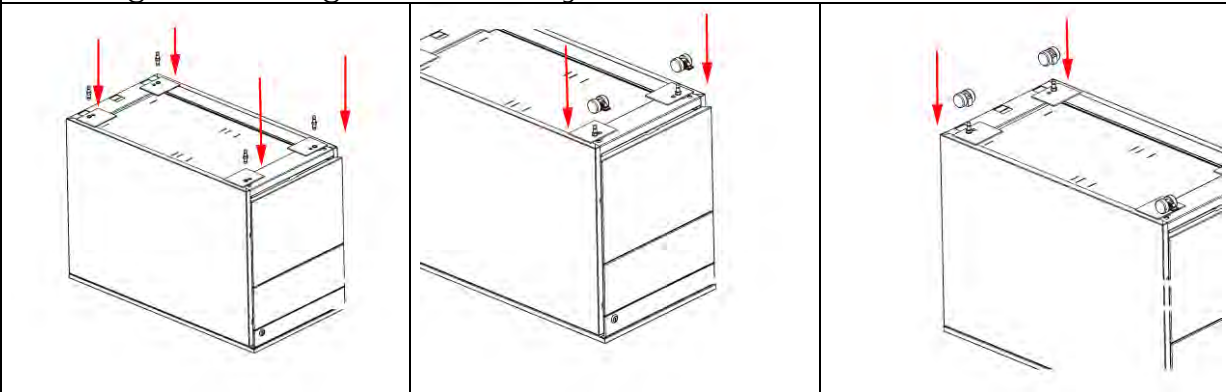

07-05-2009
HLaPr001

Handleiding ladeblok Manuel caisson Manual drawer unit

Projectline

Onderdelen / Accessoires / Parts / Zubehörteile

 x1	 x2	 x2	 x4
 x2	 x1	 x1	A  x1

Montage / montage / assembly / Installation