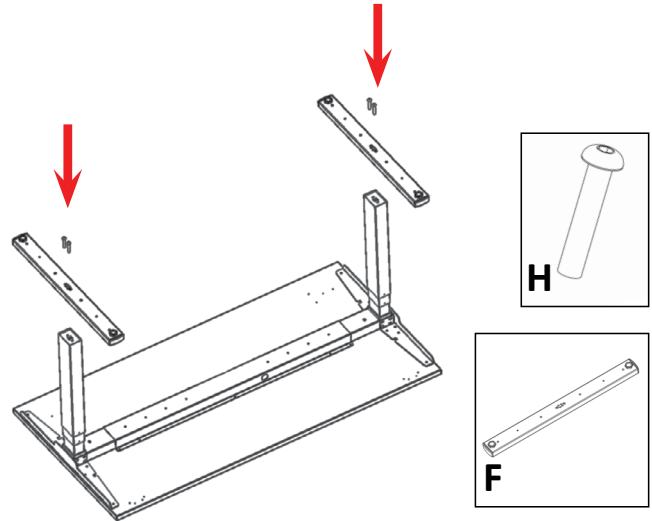

BZ000127

STA ZIT K07XTS3

STA ZIT MET T-POTEN
AVEC PIÈTEMENT EN FORME DE T
WITH T-SHAPED LEGS

G006205

2018 / 06 / 18

ONDERDELEN / OUTILS / TOOLS

OPTIONAL: WANG/PANNEAUX/SIDE PANELS

1.

2.

3.

4.

5.

6.

OPTIONAL

7.

KEEP CLEAR AROUND DESK
minimum <25mm>