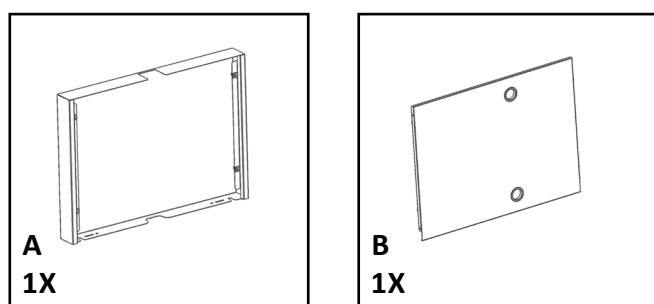

BZ000127

STA ZIT K07XTS3

STA ZIT MET T-POTEN
AVEC PIÈTEMENT EN FORME DE T
WITH T-SHAPED LEGS

G006205

2018 / 06 / 18

ONDERDELEN / OUTILS / TOOLS

OPTIONAL: WANG/PANNEAUX/SIDE PANELS

1.

2.

3.

4.

5.

6.

OPTIONAL

7.

KEEP CLEAR AROUND DESK
minimum <25mm>