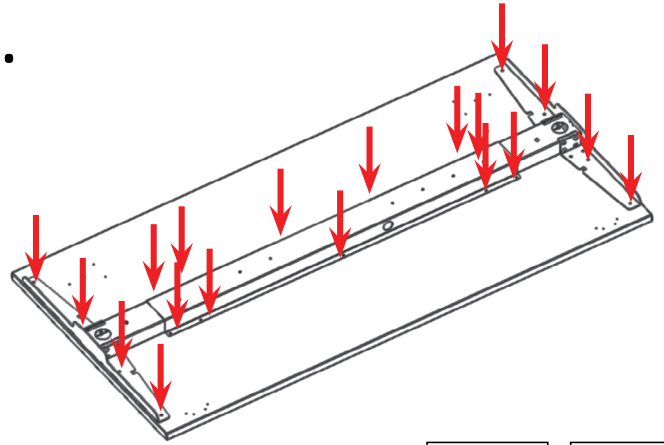

BZ000127

STA ZIT K07XTS3

STA ZIT MET T-POTEN
AVEC PIÈTEMENT EN FORME DE T
WITH T-SHAPED LEGS

G006205

2018 / 06 / 18

ONDERDELEN / OUTILS / TOOLS

OPTIONAL: WANG/PANNEAUX/SIDE PANELS

1.

2.

3.

4.

5.

6.

OPTIONAL

7.

KEEP CLEAR AROUND DESK
minimum <25mm>