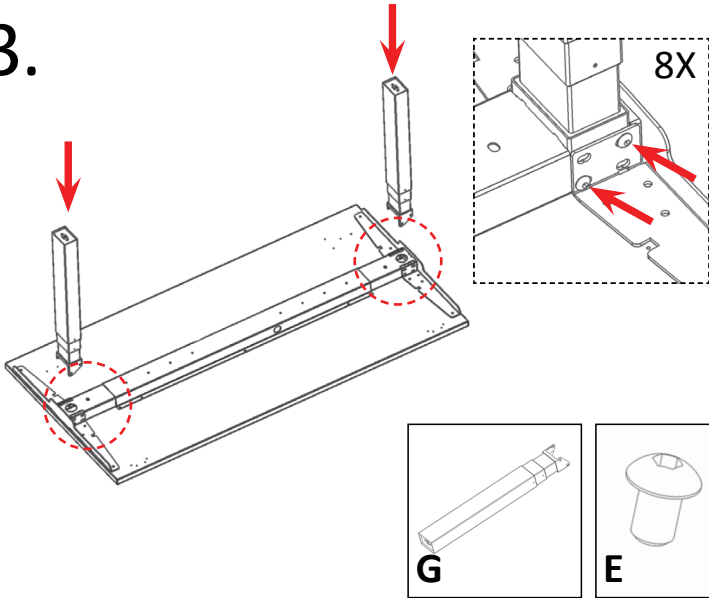

BZ000127

STA ZIT K07XTS3

STA ZIT MET T-POTEN
AVEC PIÈTEMENT EN FORME DE T
WITH T-SHAPED LEGS

G006205

2018 / 06 / 18

ONDERDELEN / OUTILS / TOOLS

OPTIONAL: WANG/PANNEAUX/SIDE PANELS

1.

2.

3.

4.

5.

6.

OPTIONAL

7.

KEEP CLEAR AROUND DESK
minimum <25mm>