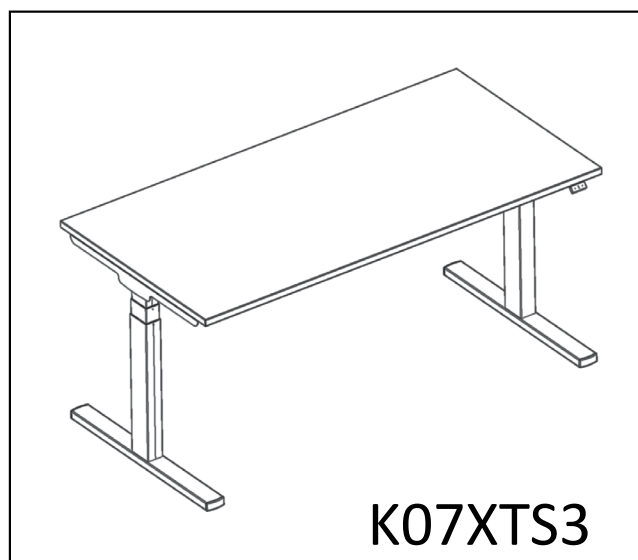

BZ000127

STA ZIT K07XTS3

STA ZIT MET T-POTEN
AVEC PIÈTEMENT EN FORME DE T
WITH T-SHAPED LEGS

G006205

2018 / 06 / 18

ONDERDELEN / OUTILS / TOOLS

OPTIONAL: WANG/PANNEAUX/SIDE PANELS

1.

2.

3.

4.

5.

6.

OPTIONAL

7.

KEEP CLEAR AROUND DESK
minimum <25mm>