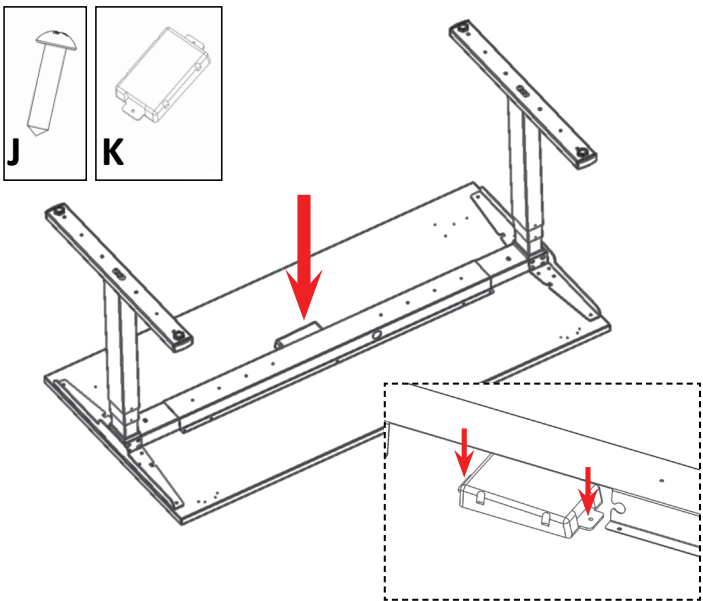

BZ000127

STA ZIT K07XTS3

STA ZIT MET T-POTEN
AVEC PIÈTEMENT EN FORME DE T
WITH T-SHAPED LEGS

G006205

2018 / 06 / 18

ONDERDELEN / OUTILS / TOOLS

OPTIONAL: WANG/PANNEAUX/SIDE PANELS

1.

2.

3.

4.

5.

6.

OPTIONAL

7.

KEEP CLEAR AROUND DESK
minimum <25mm>