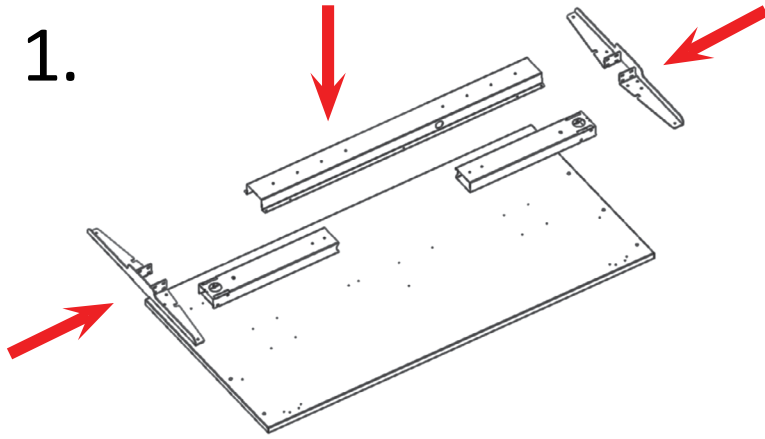

BZ000127

STA ZIT K07XTS3

STA ZIT MET T-POTEN
AVEC PIÈTEMENT EN FORME DE T
WITH T-SHAPED LEGS

G006205

2018 / 06 / 18

ONDERDELEN / OUTILS / TOOLS

OPTIONAL: WANG/PANNEAUX/SIDE PANELS

1.

2.

3.

4.

5.

6.

OPTIONAL

7.

KEEP CLEAR AROUND DESK
minimum <25mm>