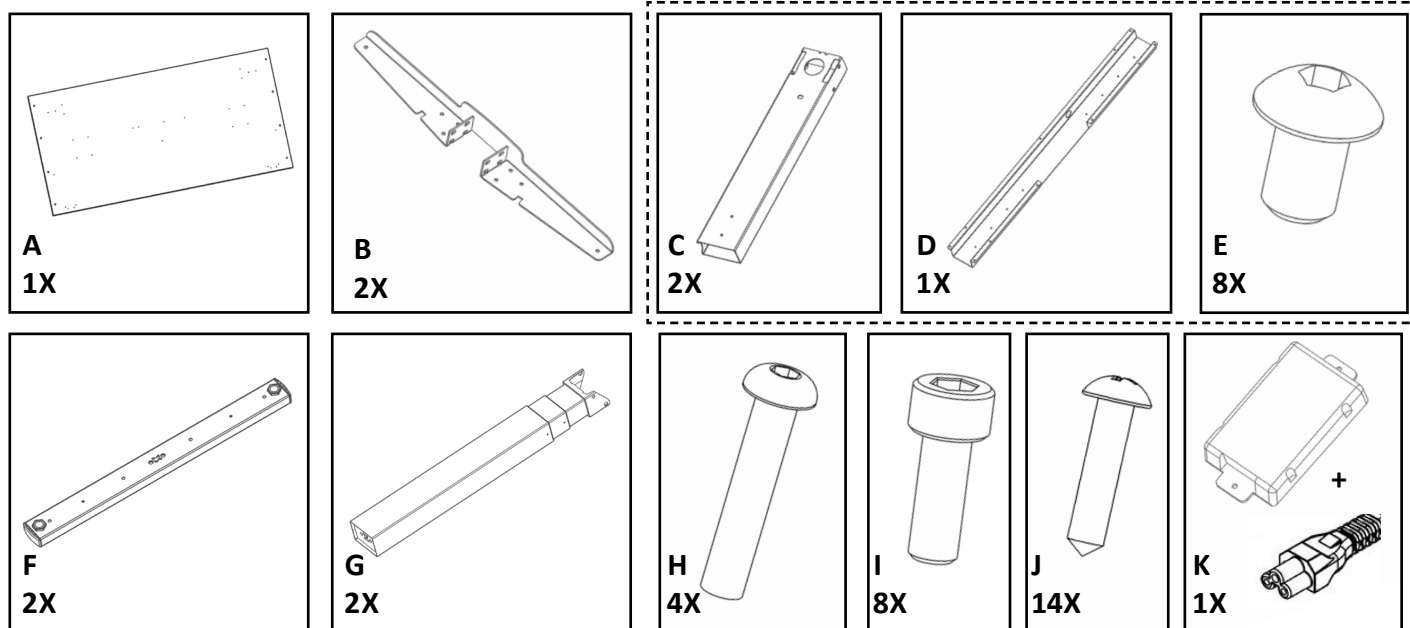

BZ000127

STA ZIT K07XTS3

STA ZIT MET T-POTEN
AVEC PIÈTEMENT EN FORME DE T
WITH T-SHAPED LEGS

G006205

2018 / 06 / 18

ONDERDELEN / OUTILS / TOOLS

OPTIONAL: WANG/PANNEAUX/SIDE PANELS

1.

2.

3.

4.

5.

6.

OPTIONAL

7.

KEEP CLEAR AROUND DESK
minimum <25mm>