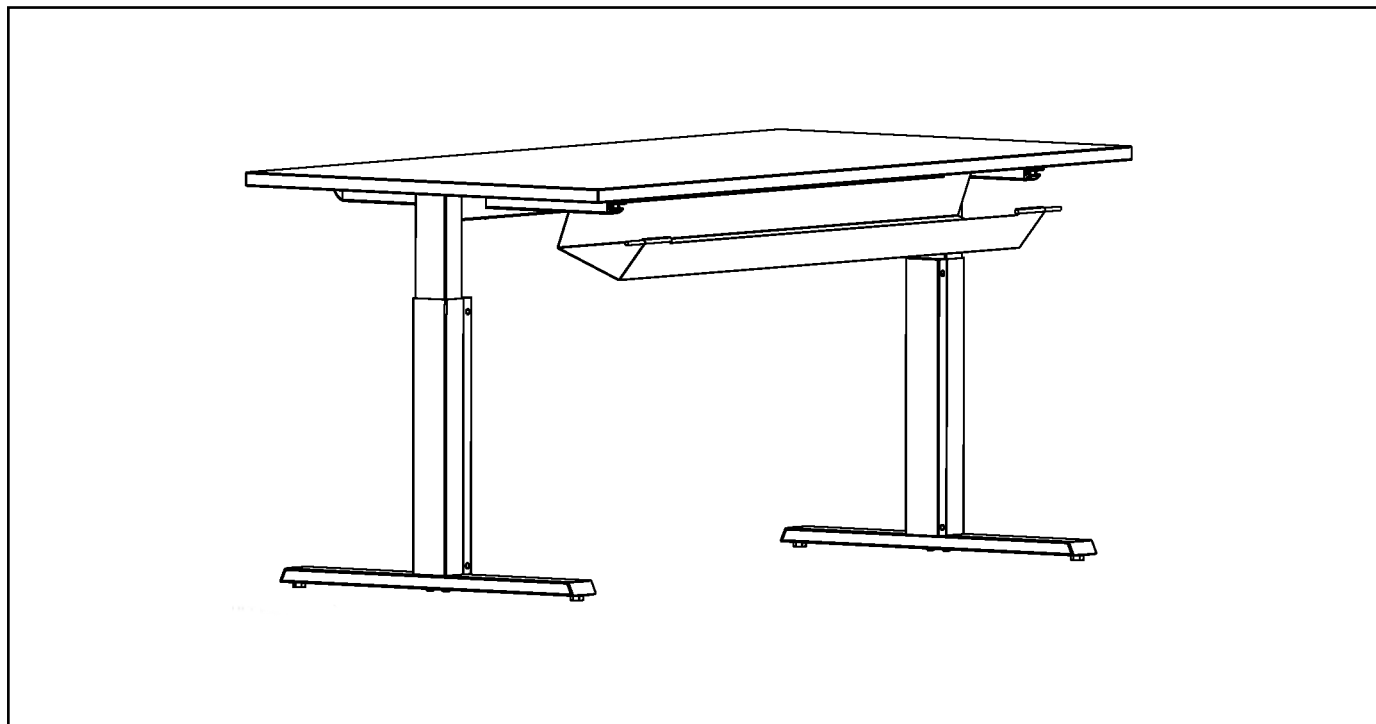

# KANTELBARE KABELGOOT GOULOTTE INCLINABLE SWINGING PROFILE FOR CABLING

VOOR / POUR / FOR

- SYSTEM T
- SYSTEM H