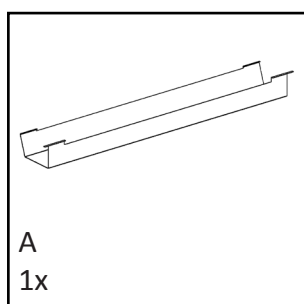

ONDERDELEN / OUTILS / TOOLS