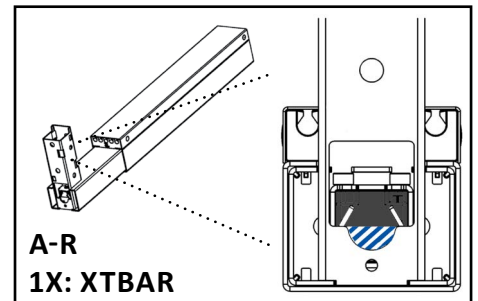

BZ000061

XT AANBOUW ZL

SYSTEM T MET T-POTEN
AVEC PIÈTEMENT EN FORME DE T
WITH T-SHAPED LEGS

G005937

2018 / 05 / 29

ONDERDELEN / OUTILS / TOOLS

XTBAL= LINKS/GAUCHE/LEFT
BLAUW/BLEU/BLUE
H 75 (CHECK!)

XTBAR= RECHTS/DROITE/RIGHT
ZWART/NOIR/BLACK
H 75 (CHECK!)