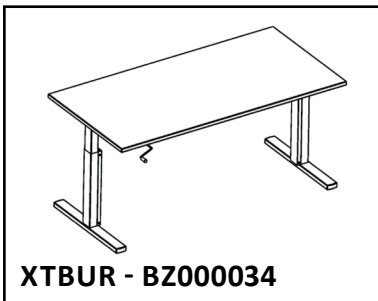

BZ000061

XT AANBOUW ZL

SYSTEM T MET T-POTEN
AVEC PIÈTEMENT EN FORME DE T
WITH T-SHAPED LEGS

G005937

2018 / 05 / 29

ONDERDELEN / OUTILS / TOOLS

XTBAL= LINKS/GAUCHE/LEFT
BLAUW/BLEU/BLUE
H 75 (CHECK!)

XTBAR= RECHTS/DROITE/RIGHT
ZWART/NOIR/BLACK
H 75 (CHECK!)