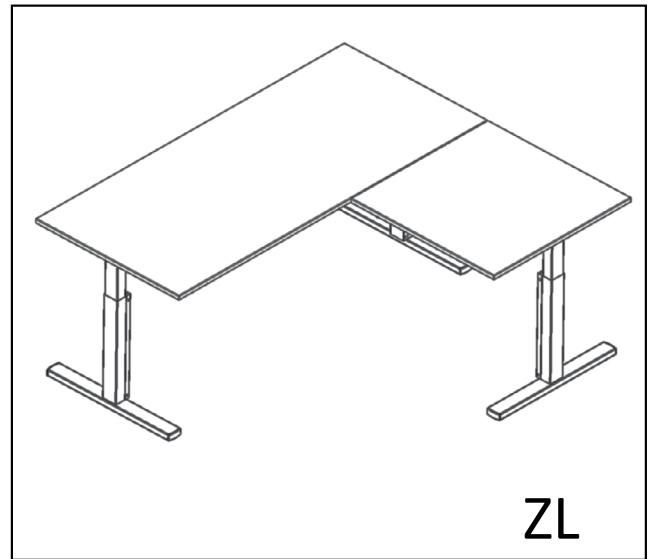

BZ000061

XT AANBOUW ZL

SYSTEM T MET T-POTEN
AVEC PIÈTEMENT EN FORME DE T
WITH T-SHAPED LEGS

G005937

2018 / 05 / 29

ONDERDELEN / OUTILS / TOOLS

XTBAL= LINKS/GAUCHE/LEFT
BLAUW/BLEU/BLUE
H 75 (CHECK!)

XTBAR= RECHTS/DROITE/RIGHT
ZWART/NOIR/BLACK
H 75 (CHECK!)