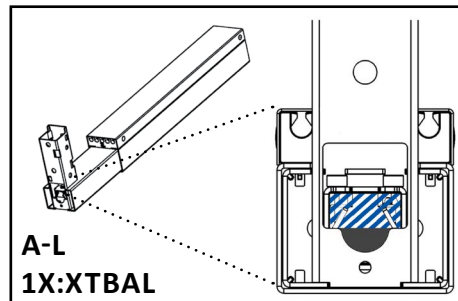

BZ000061

XT AANBOUW ZL

SYSTEM T MET T-POTEN
AVEC PIÈTEMENT EN FORME DE T
WITH T-SHAPED LEGS

G005937

2018 / 05 / 29

ONDERDELEN / OUTILS / TOOLS

XTBAL= LINKS/GAUCHE/LEFT
BLAUW/BLEU/BLUE
H 75 (CHECK!)

XTBAR= RECHTS/DROITE/RIGHT
ZWART/NOIR/BLACK
H 75 (CHECK!)