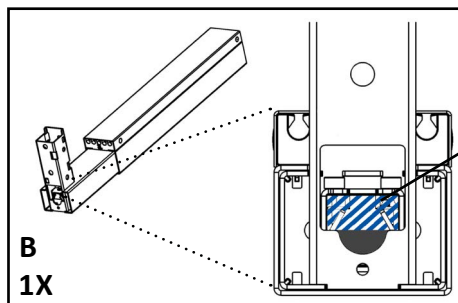

BZ000034

XT BUREAU ZL

SYSTEM T MET T-POTEN
AVEC PIÈTEMENT EN FORME DE T
WITH T-SHAPED LEGS

G005842

2018 / 06 / 22

ONDERDELEN / OUTILS / TOOLS

B= LINKS/GAUCHE/LEFT

BLAUW/BLEU/BLUE
H 75 (CHECK!)