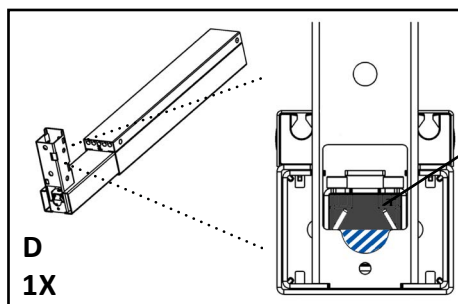

BZ000034

XT BUREAU ZL

SYSTEM T MET T-POTEN
AVEC PIÈTEMENT EN FORME DE T
WITH T-SHAPED LEGS

G005842

2018 / 06 / 22

ONDERDELEN / OUTILS / TOOLS

B= LINKS/GAUCHE/LEFT

BLAUW/BLEU/BLUE
H 75 (CHECK!)