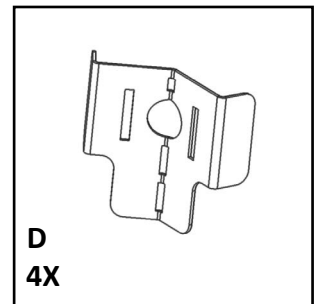

BZ000130

XH BUREAU SL - EL

SYSTEM H MET H-POTEN
AVEC PIÈTEMENT EN FORME DE H
WITH H-SHAPED LEGS

G006208

2018 / 06 / 22

ONDERDELEN / OUTILS / TOOLS

OPTIONAL: WANG/PANNEAUX/SIDE PANELS

1.