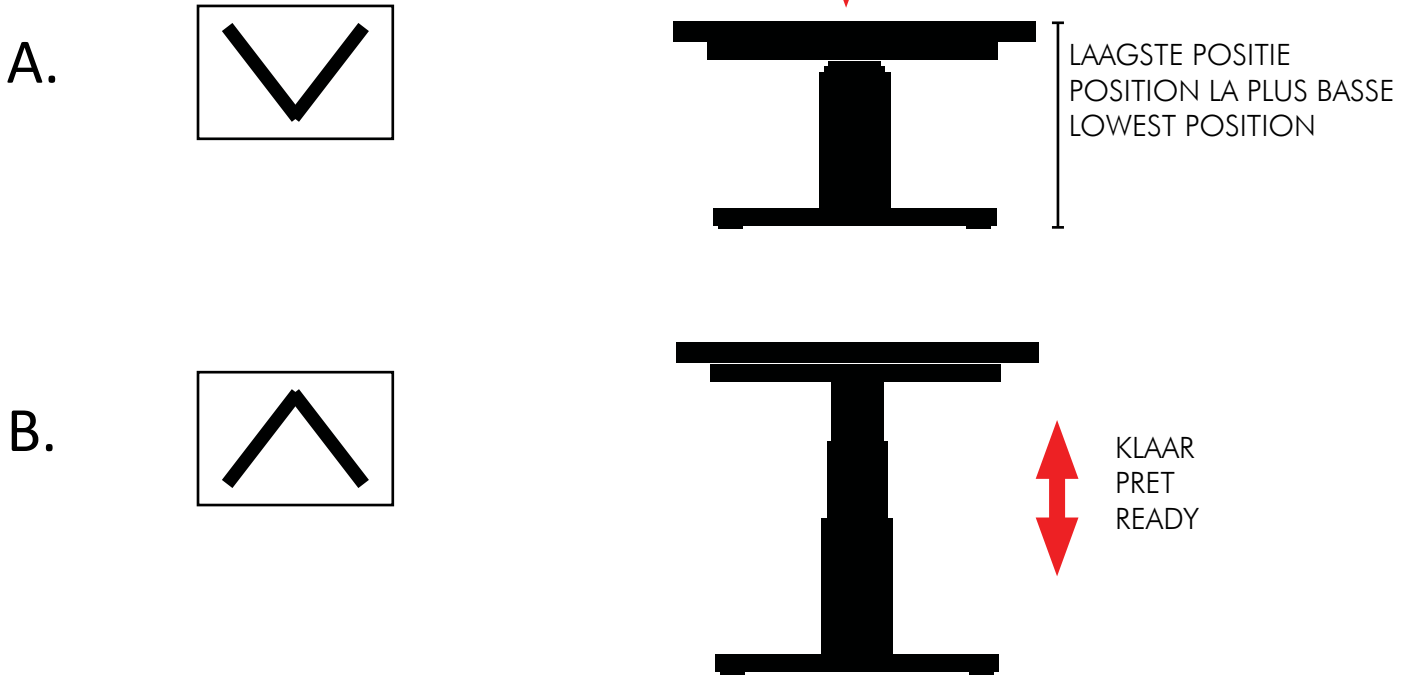

BZ000130

XH BUREAU SL - EL

SYSTEM H MET H-POTEN
AVEC PIÈTEMENT EN FORME DE H
WITH H-SHAPED LEGS

G006208

2018 / 06 / 22

ONDERDELEN / OUTILS / TOOLS

OPTIONAL: WANG/PANNEAUX/SIDE PANELS

1.

2.

3.

4.

OPTIONAL 5.

6.

1. EERSTE GEBRUIK - PREMIERE UTILISATION - FIRST USE

2. RESET