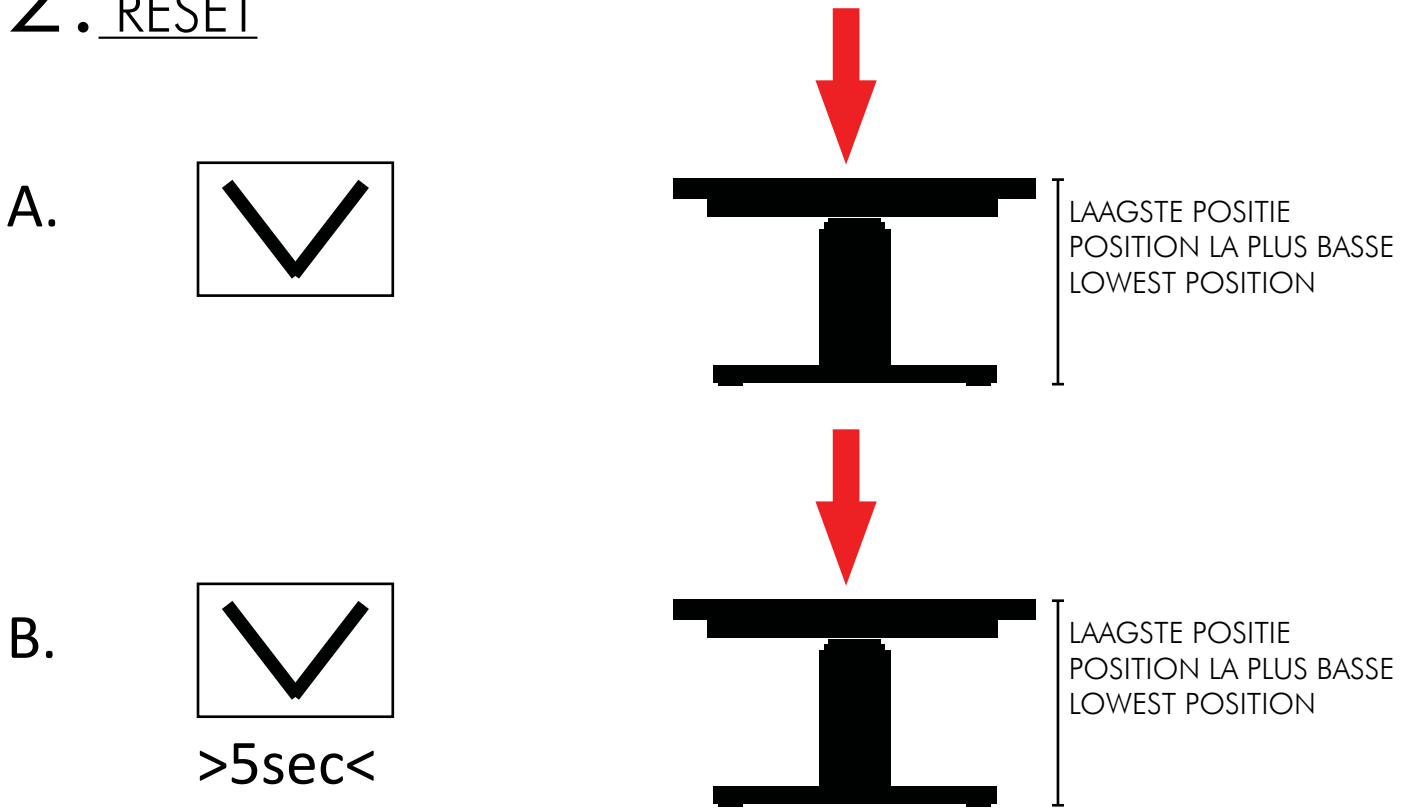

BZ000129

XT BUREAU SL - EL

SYSTEM T MET T-POTEN
AVEC PIÈTEMENT EN FORME DE T
WITH T-SHAPED LEGS

G006207

2018 / 06 / 22

ONDERDELEN / OUTILS / TOOLS

OPTIONAL: WANG/PANNEAUX/SIDE PANELS

1.

2.

3.

4.

5.
OPTIONAL

6.

1. EERSTE GEBRUIK - PREMIERE UTILISATION - FIRST USE

2. RESET

C₄ KLAAR - PRET - READY