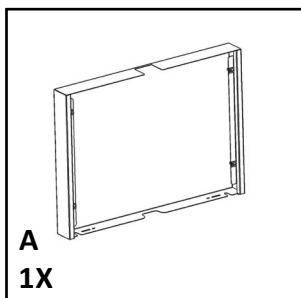

BZ000129

XT BUREAU SL - EL

SYSTEM T MET T-POTEN
AVEC PIÈTEMENT EN FORME DE T
WITH T-SHAPED LEGS

G006207

2018 / 06 / 22

ONDERDELEN / OUTILS / TOOLS

OPTIONAL: WANG/PANNEAUX/SIDE PANELS

1.