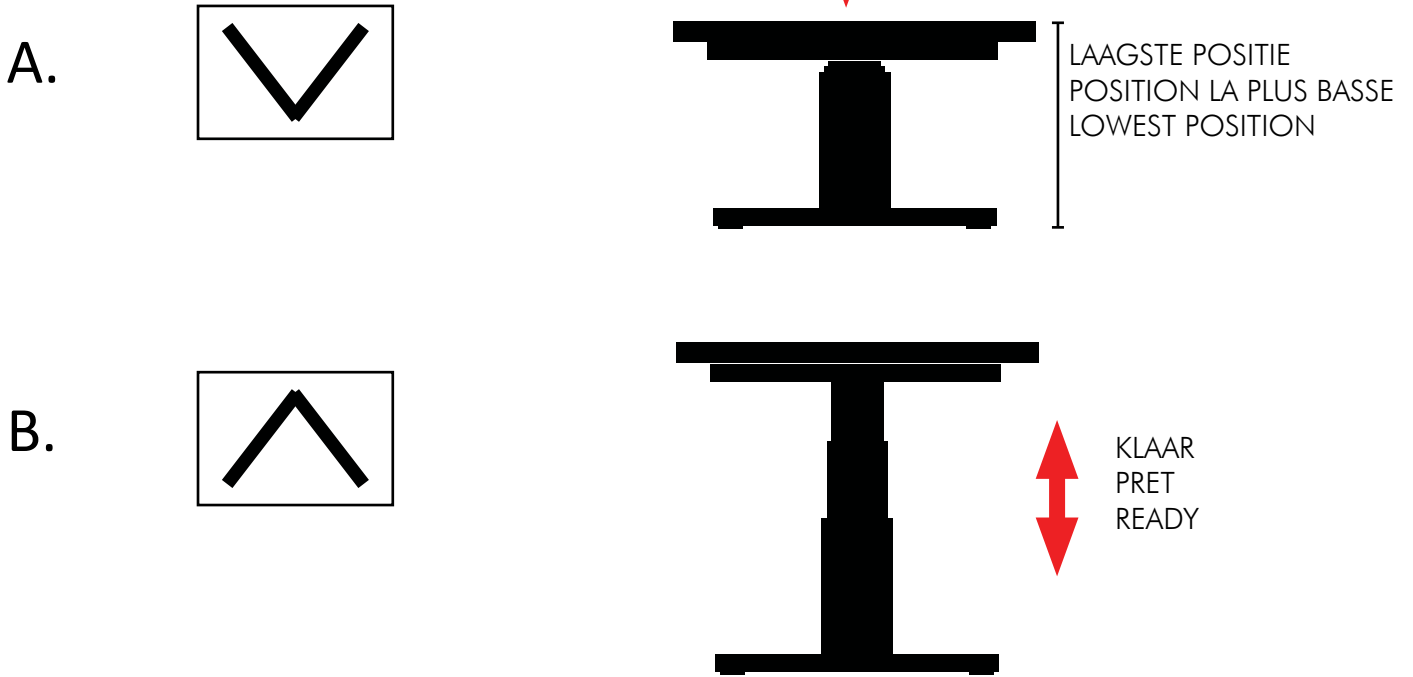

BZ000129

XT BUREAU SL - EL

SYSTEM T MET T-POTEN
AVEC PIÈTEMENT EN FORME DE T
WITH T-SHAPED LEGS

G006207

2018 / 06 / 22

ONDERDELEN / OUTILS / TOOLS

OPTIONAL: WANG/PANNEAUX/SIDE PANELS

1.

2.

3.

4.

5.
OPTIONAL

6.

1. EERSTE GEBRUIK - PREMIERE UTILISATION - FIRST USE

2. RESET

C₄ KLAAR - PRET - READY