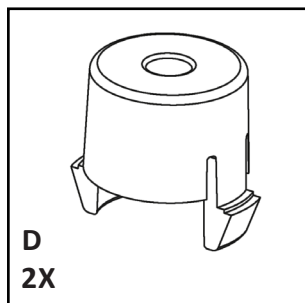

BZ000143

P4: PUZF - 180°

FX / CO

80 - 90 - 100

G006261

2020 / 07 / 10

ONDERDELEN / OUTILS / TOOLS

HOOFDBUREAU
BUREAU DE BASE
MAIN DESK