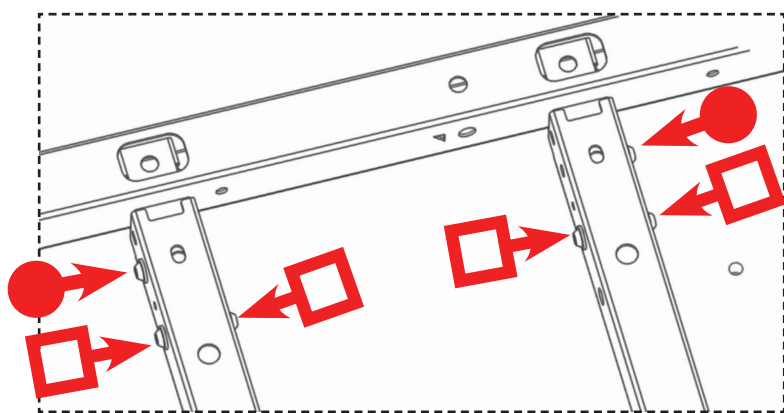

1. 2.

3.

ADJUST

EXTRA FIX IF NECESSARY

4. 5.

6.