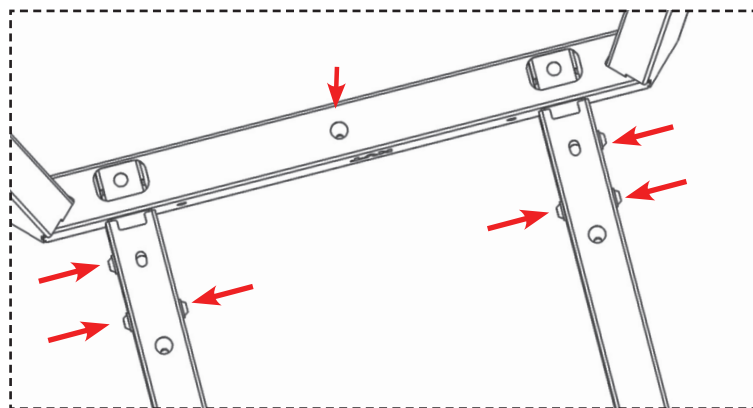

BZ000163

JUNTO STRAIGHT XL+

G006295

2020 / 01 / 15

ONDERDELEN / OUTILS / TOOLS

1.

2.

3.