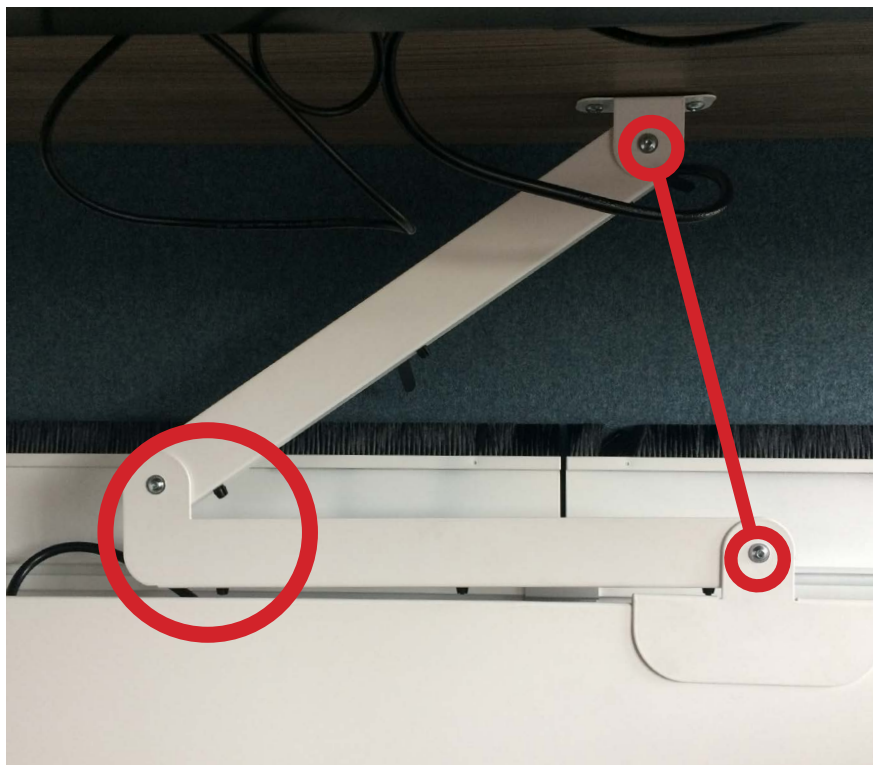

ROBBERECHTS

K01XHS3KABARM*

KABELARM MONTAGEINSTRUCTIE

12 JUNE 2018 4:14 PM

I:\PROJECTEN\00901_01000\962_SYSTEM_STA_ZIT\962_TAFEL_STA_ZIT\PRODUCTIE\HANDLEIDINGEN\GEBRUIKERS\PRODUCTIE\XTS3_KABARM\FILENAAM_PORTRAIT

ROBBERECHTS

BOVENSTUK EN ONDERSTUK MOETEN IN 1 LIJN LIGGEN

GEVOLG BIJ FOUTIEVE MONTAGE:

UIT CENTER
RECHTS
CONFLICT MET KABELGOOT

UIT CENTER
LINKS
CONFLICT MET TOPBLAD