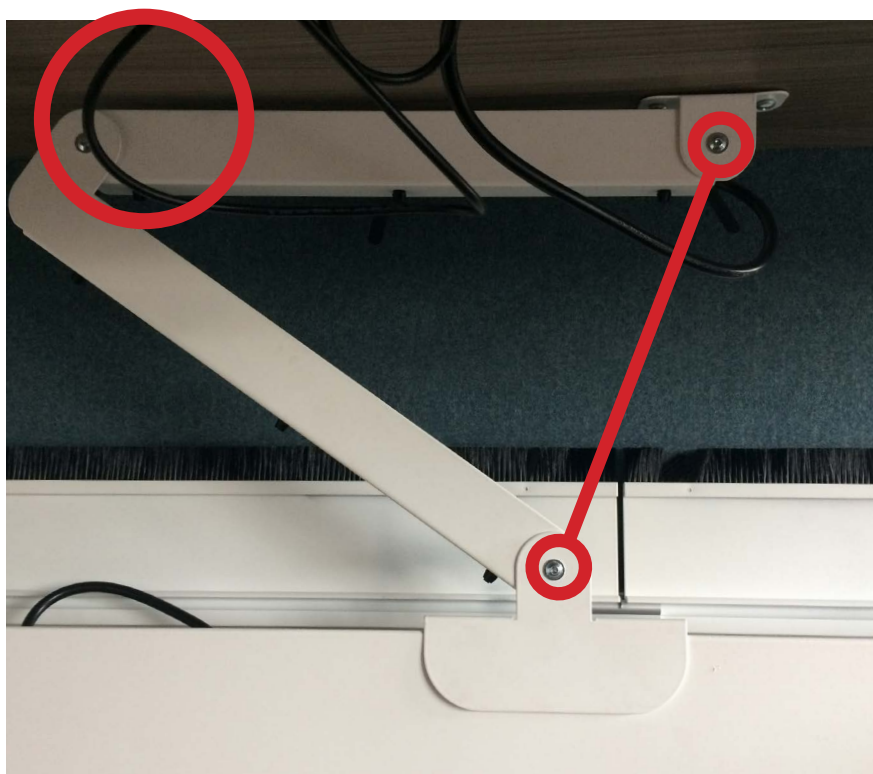

ROBBERECHTS

BOVENSTUK EN ONDERSTUK MOETEN IN 1 LIJN LIGGEN

GEVOLG BIJ FOUTIEVE MONTAGE:

UIT CENTER
RECHTS
CONFLICT MET KABELGOOT

UIT CENTER
LINKS
CONFLICT MET TOPBLAD