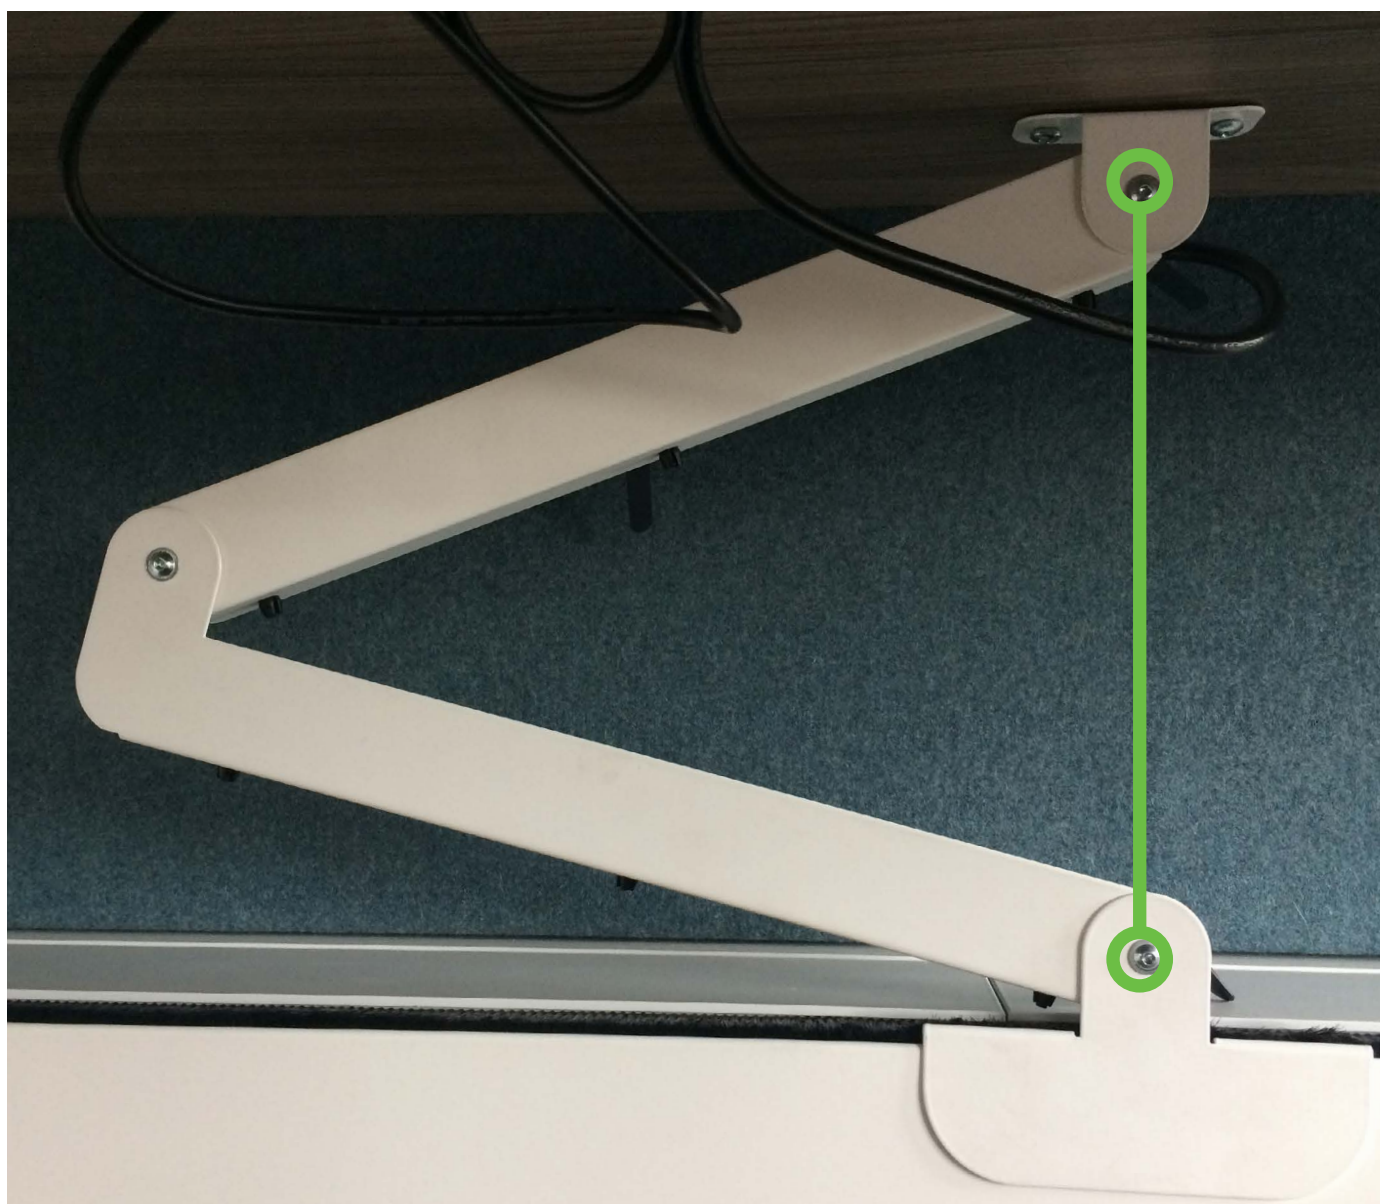

ROBBERECHTS

K01XHS3KABARM*

KABELARM MONTAGEINSTRUCTIE

12 JUNE 2018 4:14 PM

I:\PROJECTEN\00901_01000\962_SYSTEM_STA_ZIT\962_TAFEL_STA_ZIT\PRODUCTIE\HANDLEIDINGEN\GEBRUIKERS\PRODUCTIE\XTS3_KABARM\FILENAAM_PORTRAIT

ROBBERECHTS

BOVENSTUK EN ONDERSTUK MOETEN IN 1 LIJN LIGGEN

GEVOLG BIJ FOUTIEVE MONTAGE:

UIT CENTER
RECHTS
CONFLICT MET KABELGOOT

UIT CENTER
LINKS
CONFLICT MET TOPBLAD