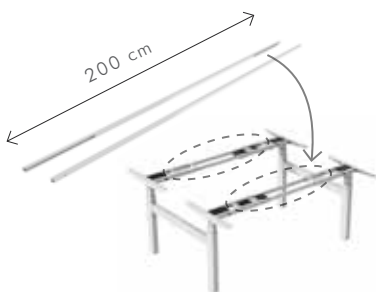

OPTIONAL

VERLENGSTUKKEN | RALLONGES

Set van traverse voor lengte 200 cm.
Set de travers pour extension 200 cm.