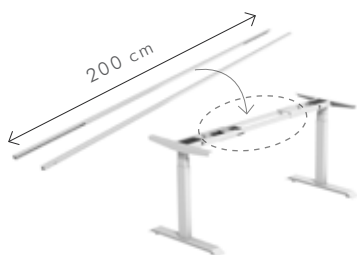

DESK - INCL TOP

H 65 - 130 cm

D 80 cm

L 120 - 140 - 160 - 180 - 200* cm

* incl. verlengstukken // rallonges incl.

FRAME - EXCL TOP

H 65 - 130 cm

D 80 - 90 cm (Top is optional)

L 120 - 140 - 160 - 180 cm

OPTIONAL

VERLENGSTUKKEN | RALLONGES

Set van traverse voor lengte 200 cm.

Set de travers pour extension 200 cm

WANGPOOT | PIÈTEMENT PANNEAU FERMÉ

Verticale kabelgeleiding via wangpoot.

KABELGOOT

Dubbelzijdig openklapbaar. Diepte van 8, 10 of 12 cm.

GOULOTTE EN MÉTAL

Peut être déployée sur une profondeur de 8, 10 ou 12 cm.

CENTRAAL OPEN

Centrale open kabelgoot zonder rail.

Let op : lengte wand = lengte bureaublad,
wandje is te monteren via L-profiel op de dwarsbalk.