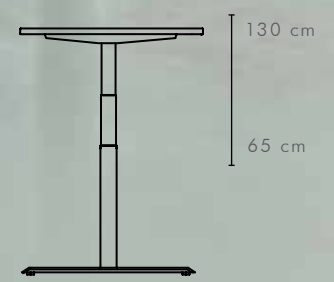

DESK - INCL TOP

H 65 - 130 cm

D 80 cm

L 120 - 140 - 160 - 180 - 200* cm

* incl. verlengstukken // rallonges incl.

FRAME - EXCL TOP

H 65 - 130 cm

D 80 - 90 cm (Top is optional)

L 120 - 140 - 160 - 180 cm

OPTIONAL

VERLENGSTUKKEN | RALLONGES

Set van traverse voor lengte 200 cm.

Set de travers pour extension 200 cm

WANGPOOT | PIÈTEMENT PANNEAU FERMÉ

Verticale kabelgeleiding via wangpoot.

Cablage vertical via piètement panneau fermé.

VENTA H

CONFIGURATION

DESK - INCL TOP

H 65 - 130 cm
D 168 cm
L 120 - 140 - 160 - 180 - 200* cm
* incl. verlengstukken // rallonges incl.

FRAME - EXCL TOP

H 65 - 130 cm
D 80 - 90 cm (Top is optional)
L 120 - 140 - 160 - 180 cm

KABELGOOT

Dubbelzijdig openklapbaar. Diepte van 8, 10 of 12 cm.

GOULOTTE EN MÉTAL

Peut être déployée sur une profondeur de 8, 10 ou 12 cm.

CENTRAAL OPEN

Centrale open kabelgoot zonder rail.

Let op : lengte wand = lengte bureaublad,
wandje is te monteren via L-profiel op de dwarsbalk.