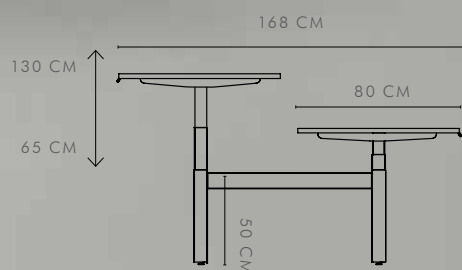

DESK - INCL TOP

H 65 - 130 cm

D 80 cm

L 120 - 140 - 160 - 180 - 200* cm

* incl. verlengstukken // rallonges incl.

FRAME - EXCL TOP

H 65 - 130 cm

D 80 - 90 cm (Top is optional)

L 120 - 140 - 160 - 180 cm

OPTIONAL

VERLENGSTUKKEN | RALLONGES

Set van traverse voor lengte 200 cm.

Set de travers pour extension 200 cm

WANGPOOT | PIÈTEMENT PANNEAU FERMÉ

Verticale kabelgeleiding via wangpoot.

Cablage vertical via piètement panneau fermé.

VENTA H

CONFIGURATION

DESK - INCL TOP

H 65 - 130 cm
D 168 cm
L 120 - 140 - 160 - 180 - 200* cm
* incl. verlengstukken // rallonges incl.

FRAME - EXCL TOP

H 65 - 130 cm
D 80 - 90 cm (Top is optional)
L 120 - 140 - 160 - 180 cm

KABELGOOT

Dubbelzijdig openklapbaar. Diepte van 8, 10 of 12 cm.

GOULOTTE EN MÉTAL

Peut être déployée sur une profondeur de 8, 10 ou 12 cm.

CENTRAAL OPEN

Centrale open kabelgoot zonder rail.

Let op : lengte wand = lengte bureaublad,
wandje is te monteren via L-profiel op de dwarsbalk.