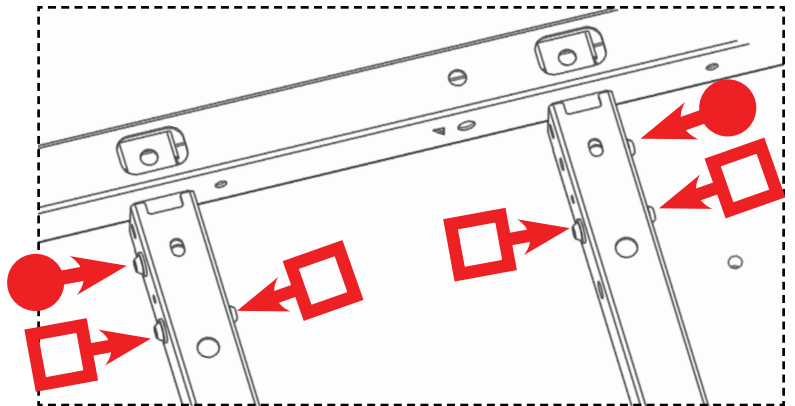

**BZ000164**

**K19VGT RH**

RECHTHOEKIGE TAFEL - STA  
TABLE DE RÉUNION RECTANGULAIRE - HAUTE  
TABLE RECTANGULAIRE - STAND-UP

G006296

2019 / 09 / 18

**ONDERDELEN / OUTILS / TOOLS**

= FIX

= FIX AFTER ADJUSTMENT