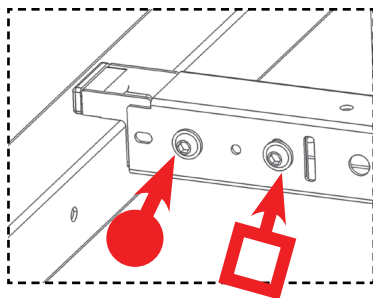

**BZ000164**

**K19VGT RH**

RECHTHOEKIGE TAFEL - STA  
TABLE DE RÉUNION RECTANGULAIRE - HAUTE  
TABLE RECTANGULAIRE - STAND-UP

G006296

2019 / 09 / 18

**ONDERDELEN / OUTILS / TOOLS**

= FIX

= FIX AFTER ADJUSTMENT