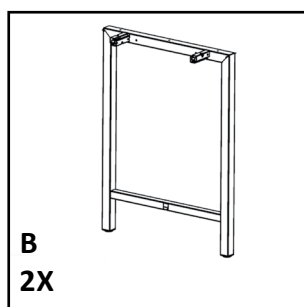

**BZ000164**

**K19VGT RH**

RECHTHOEKIGE TAFEL - STA  
TABLE DE RÉUNION RECTANGULAIRE - HAUTE  
TABLE RECTANGULAIRE - STAND-UP

G006296

2019 / 09 / 18

**ONDERDELEN / OUTILS / TOOLS**

= FIX

= FIX AFTER ADJUSTMENT