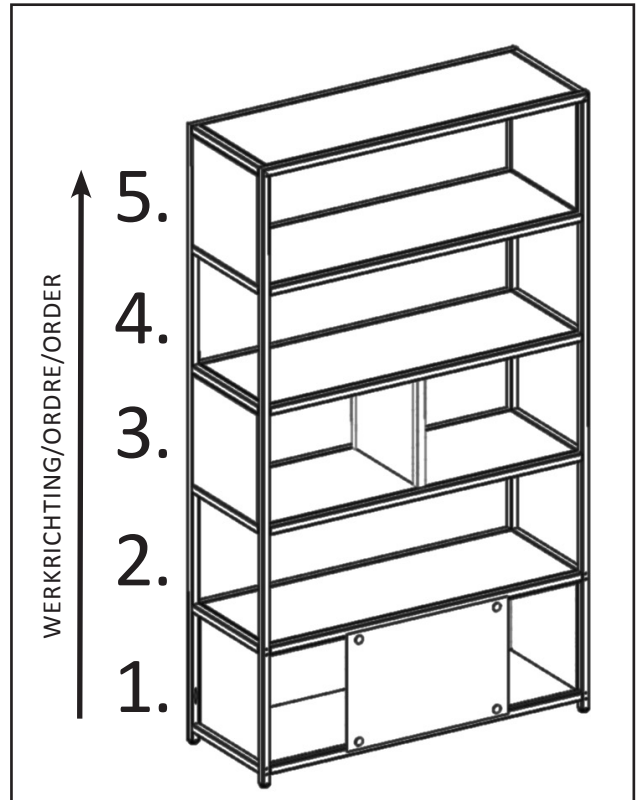

START MONTAGE ALTIJD ONDERAAN/  
 COMMENCEZ TOUJOURS LE MONTAGE PAR LE BAS/  
 ALWAYS START AT THE BOTTOM ROW  
 VOORBEELD/EXEMPLE/EXAMPLE:

**BZ000217**

**STAN ACCESSOIRES**

G007170

2021 / 05 / 06

**VOLGORDE PER NIVEAU/ ORDRE/ ORDER:  
 LEGBORD/ TABLETTE / SHELF**

1. \*SNAP\*
- 2.
3. \*OPTIONAL

**HOUT RUG/ DOS BOIS/ WOODEN BACK**

1. \*SNAP\*
2. BOTTOM SIDE
3. WERKRICHTING/ORDRE/ORDER

## METAAL VAK / COMPARTIMENTS / COMPARTMENTS

1.

HALF VAK/  
DEMI-COMPARTMENT/  
HALF COMPARTMENT

PLACE BOTTOM BRACKETS  
IN CORRECT SLOT FOR COMPARTMENT

2.

PLACE TOP BRACKETS  
IN OPEN SLOTS