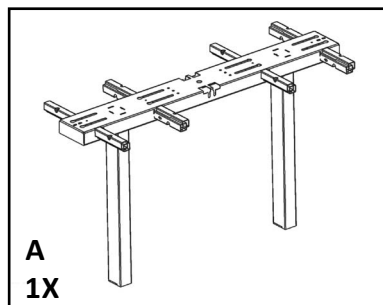

ONDERDELEN / OUTILS / TOOLS