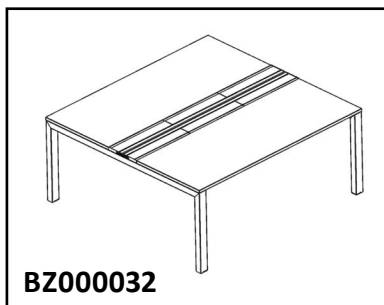

ONDERDELEN / OUTILS / TOOLS