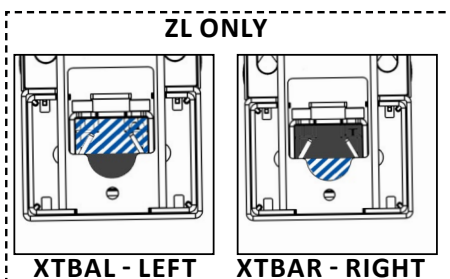

BZ000173

XT AB90° CO + ZL

SYSTEM T MET T-POTEN
AVEC PIÈTEMENT EN FORME DE T
WITH T-SHAPED LEGS

G006299

2019 / 09 / 30

ONDERDELEN / OUTILS / TOOLS

1.

2.