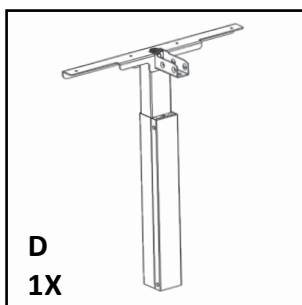

BZ000173

XT AB90° CO + ZL

SYSTEM T MET T-POTEN
AVEC PIÈTEMENT EN FORME DE T
WITH T-SHAPED LEGS

G006299

2019 / 09 / 30

ONDERDELEN / OUTILS / TOOLS

1.

2.