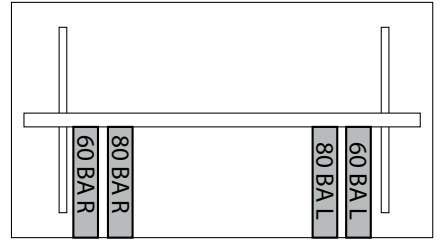

BZ000173

XT AB90° CO + ZL

SYSTEM T MET T-POTEN
AVEC PIÈTEMENT EN FORME DE T
WITH T-SHAPED LEGS

G006299

2019 / 09 / 30

ONDERDELEN / OUTILS / TOOLS

1.

2.