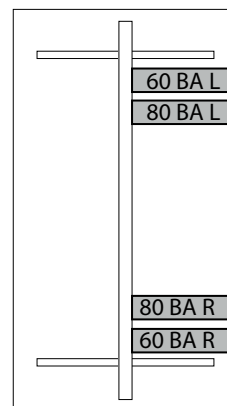

BZ000060

XT AANBOUW CO

SYSTEM T MET T-POTEN
AVEC PIÈTEMENT EN FORME DE T
WITH T-SHAPED LEGS

G005936

2018 / 06 / 22

ONDERDELEN / OUTILS / TOOLS

1.

POSITION

2.

3.

4.