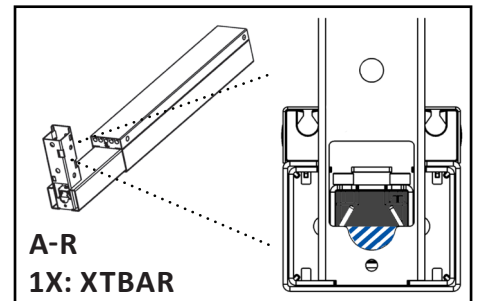

BZ000061

XT AANBOUW ZL

SYSTEM T MET T-POTEN
AVEC PIÈTEMENT EN FORME DE T
WITH T-SHAPED LEGS

G005937

2018 / 05 / 29

ZL

ONDERDELEN / OUTILS / TOOLS

XTBUR - BZ000034

A-L
1X:XTBAL

A-R
1X: XTBAR

B
1X

C
1X

XTBAL= LINKS/GAUCHE/LEFT
BLAUW/BLEU/BLUE
H 75 (CHECK!)

XTBAR= RECHTS/DROITE/RIGHT
ZWART/NOIR/BLACK
H 75 (CHECK!)

K
1X

L
2X