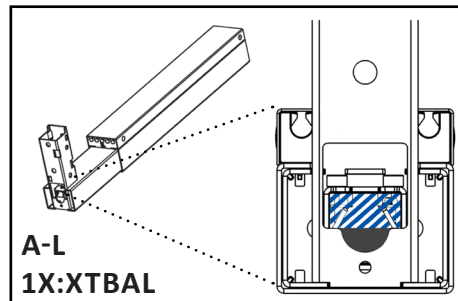

BZ000061

XT AANBOUW ZL

SYSTEM T MET T-POTEN
AVEC PIÈTEMENT EN FORME DE T
WITH T-SHAPED LEGS

G005937

2018 / 05 / 29

ZL

ONDERDELEN / OUTILS / TOOLS

XTBUR - BZ000034

A-L
1X:XTBAL

A-R
1X: XTBAR

B
1X

C
1X

XTBAL= LINKS/GAUCHE/LEFT
BLAUW/BLEU/BLUE
H 75 (CHECK!)

XTBAR= RECHTS/DROITE/RIGHT
ZWART/NOIR/BLACK
H 75 (CHECK!)

K
1X

L
2X