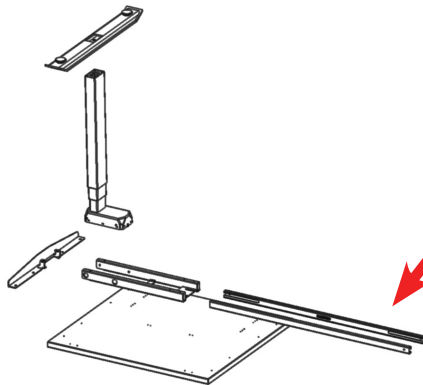

BZ000221

VENTA AANBOUW 90
VENTA EXTENSION 90
VENTA ANNEXE 90

G007183

2021 / 07 / 06

K01VNTA9LR

ONDERDELEN / OUTILS / TOOLS

1.

A

B

FOLLOW MANUAL VENTA

2.

3.

E.1 = 99CM
L DESK <=120CM

E.2 = 159CM
L DESK >=140CM
USE 'F'

4.

5.