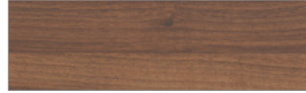

VN : verona noten | verona noyer

EGGER:H3734 ST15