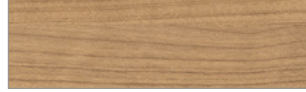

2023

KLEUREN | PERFORATIES
TEINTES | PERFORATIONS

ROBBERECHTS

MELAMINE

EGGER:W913 ST15

WT: wit | blanc

EGGER:U773 ST15

GR : lichtgrijs | gris clair

EGGER:HI180 ST37

HF : halifax eik
chêne halifax
halifax oak

EGGER:HI887 ST15

SB: licht beuken | hêtre clair

EGGER:HI511 ST15

DB : donker beuken | hêtre foncé

EGGER:HI615

VN : verona noten | verona noyer