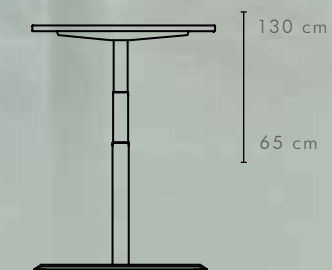

VENTA T

CONFIGURATION

DESK - INCL TOP

H 65 - 130 cm
D 80 cm
L 120 - 140 - 160 - 180 - 200* cm
* incl. verlengstukken // rallonges incl.

FRAME - EXCL TOP

H 65 - 130 cm
D 80 - 90 cm (Top is optional)
L 120 - 140 - 160 - 180 cm

OPTIONAL

VERLENGSTUKKEN | RALLONGES

Set van traverse voor lengte 200 cm.
Set de travers pour extension 200 cm

WANGPOOT | PIÈTEMENT PANNEAU FERMÉ

Verticale kabelgeleiding via wangpoot.
Cablage vertical via piètement panneau fermé.