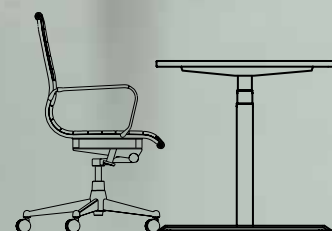

VENTA T

CONFIGURATION

DESK - INCL TOP

H 65 - 130 cm
D 80 cm
L 120 - 140 - 160 - 180 - 200* cm
* incl. verlengstukken // rallonges incl.

FRAME - EXCL TOP

H 65 - 130 cm
D 80 - 90 cm (Top is optional)
L 120 - 140 - 160 - 180 cm

OPTIONAL

VERLENGSTUKKEN | RALLONGES

Set van traverse voor lengte 200 cm.
Set de travers pour extension 200 cm

WANGPOOT | PIÈTEMENT PANNEAU FERMÉ

Verticale kabelgeleiding via wangpoot.
Cablage vertical via piètement panneau fermé.