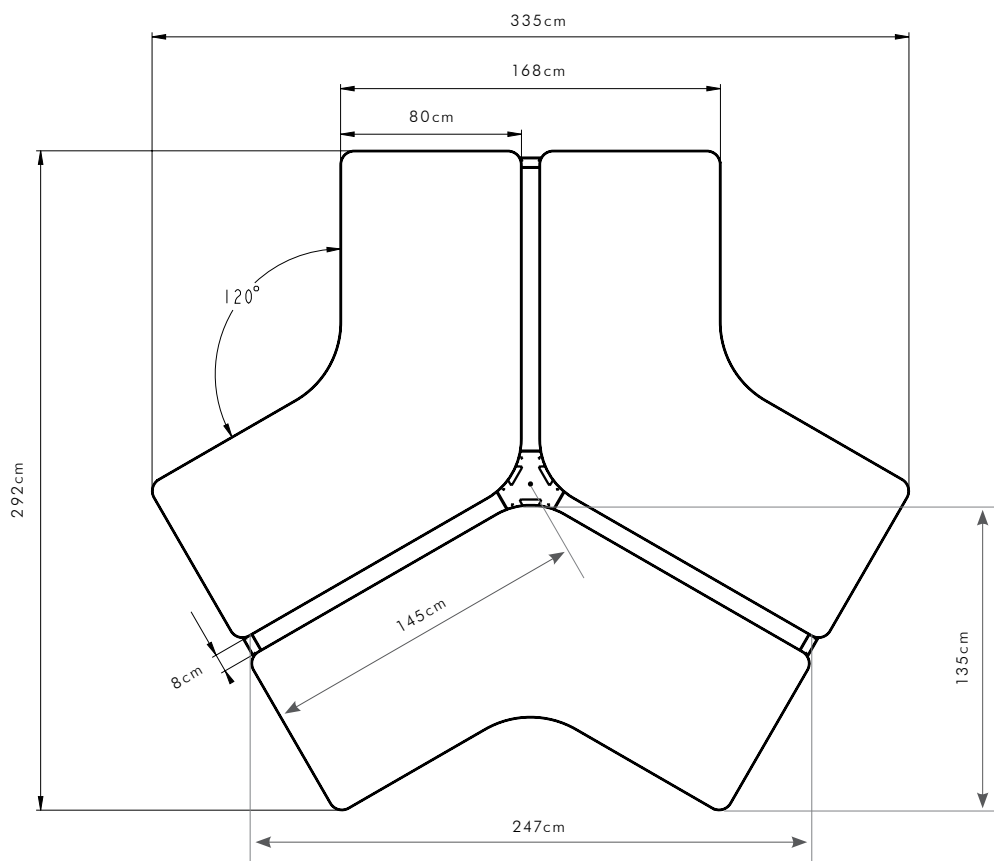

VENTA TRIPLE

CONFIGURATION