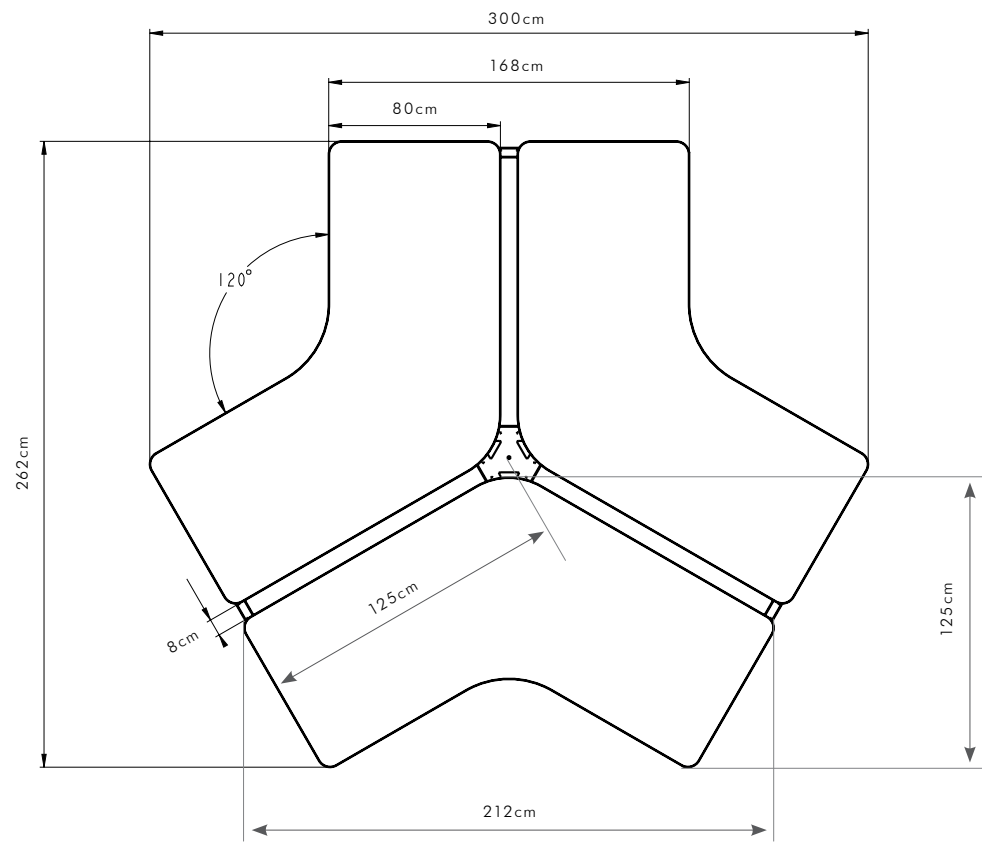

VENTA TRIPLE

CONFIGURATION