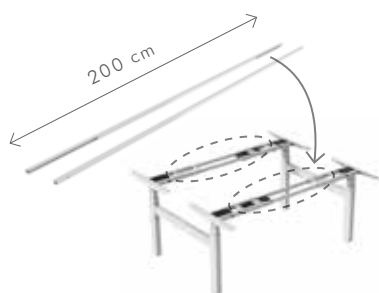

OPTIONAL

VERLENGSTUKKEN | RALLONGES

Set van traverse voor lengte 200 cm.
Set de travers pour extension 200 cm.