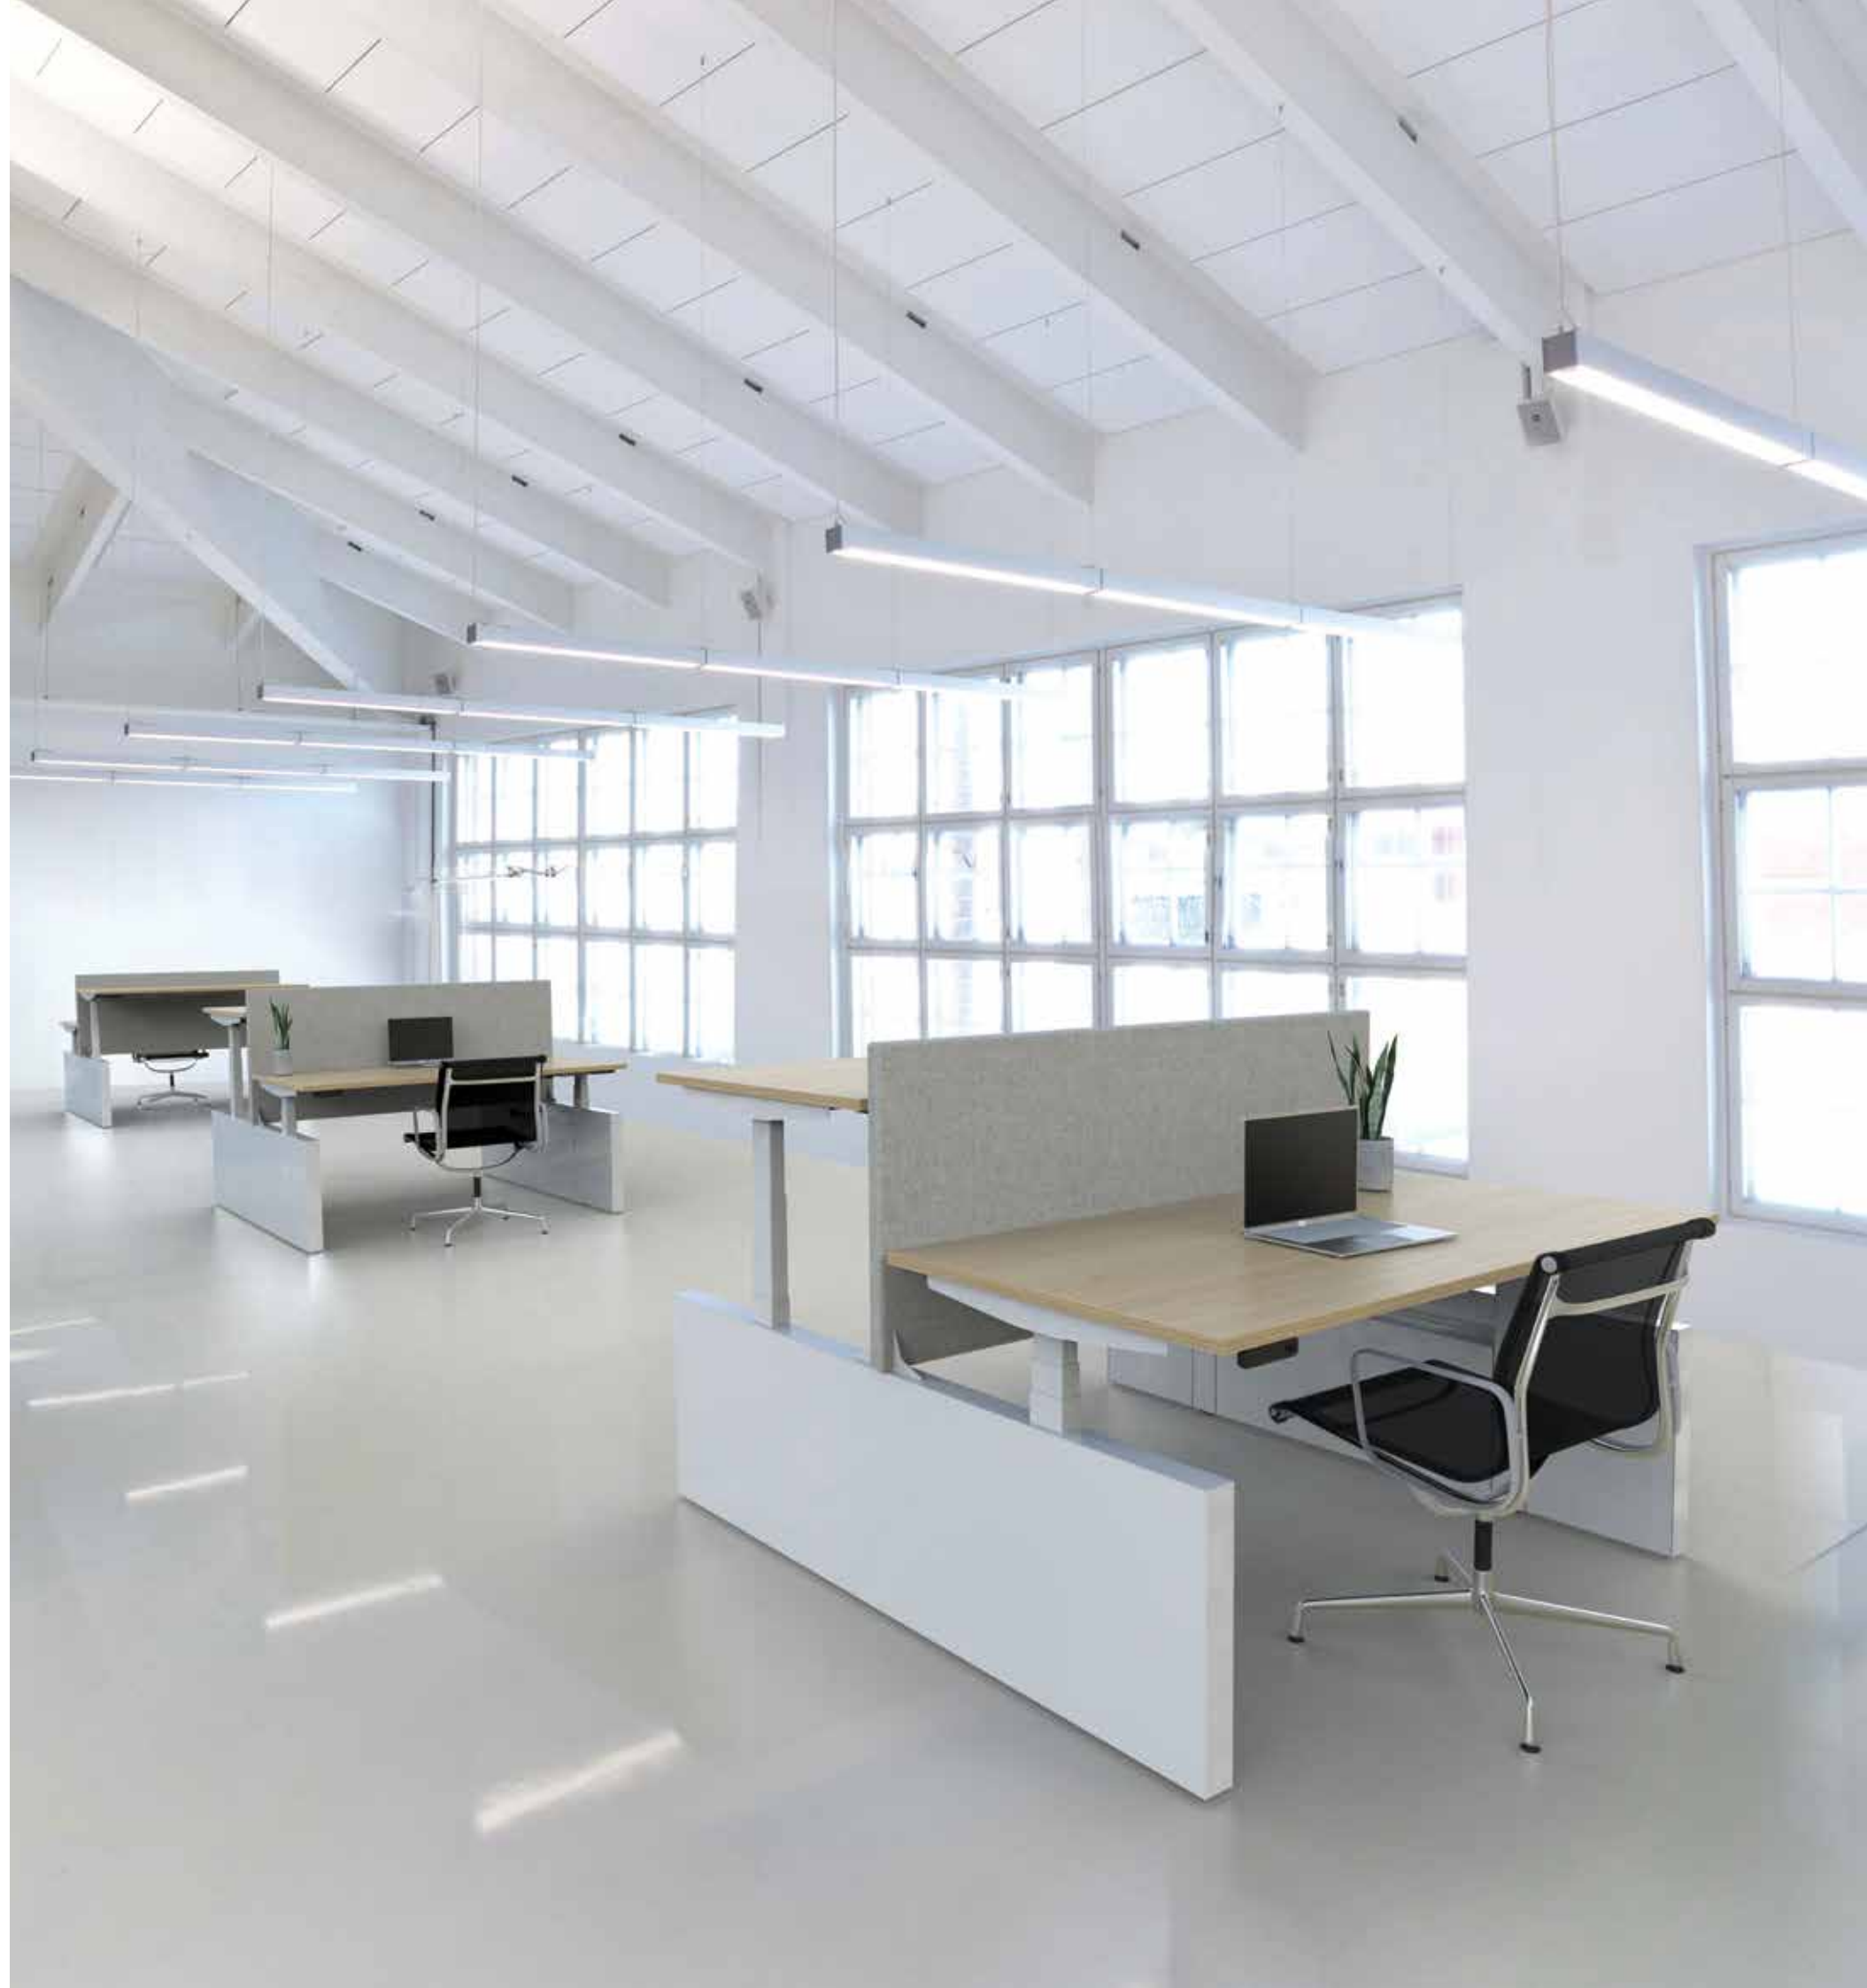

VENTA H

CONFIGURATION

DESK - INCL TOP

H 65 - 130 cm
D 168 cm
L 120 - 140 - 160 - 180 - 200* cm
* incl. verlengstukken // rallonges incl.

FRAME - EXCL TOP

H 65 - 130 cm
D 80 - 90 cm (Top is optional)
L 120 - 140 - 160 - 180 cm

OPTIONAL

VERLENGSTUKKEN | RALLONGES

Set van traverse voor lengte 200 cm.
Set de travers pour extension 200 cm.

WANGPOOT | PIÈTEMENT PANNEAU FERMÉ

Te monteren na de centrale bekabeling.
A monter après le câblage central.