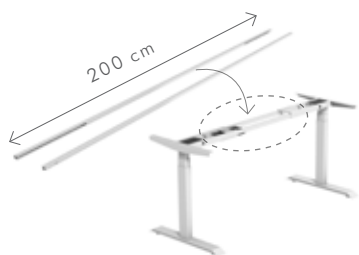

VENTA T

CONFIGURATION

DESK - INCL TOP

H 65 - 130 cm
D 80 cm
L 120 - 140 - 160 - 180 - 200* cm
* incl. verlengstukken // rallonges incl.

FRAME - EXCL TOP

H 65 - 130 cm
D 80 - 90 cm (Top is optional)
L 120 - 140 - 160 - 180 cm

OPTIONAL

VERLENGSTUKKEN | RALLONGES

Set van traverse voor lengte 200 cm.
Set de travers pour extension 200 cm