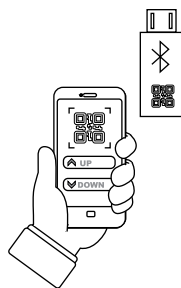

Commande à clavier flèche haut / flèche bas, display et 3 boutons mémoire.

**DONGLE**

Besturing via smartphone (iPhone en Android).

Commande via smartphone (iPhone et Android).